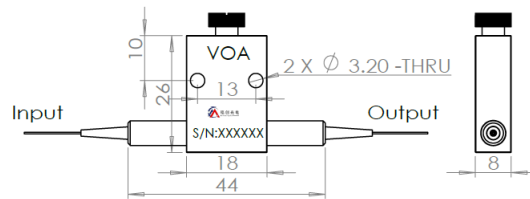

# 850nm

	N	5
	mm	26x18x8
		-5 +70
		-40 +85
25		0.5dB, 5dB

MCVOA						
850-850nm	L- 0.5W	H7-780-HP	08-0.8m	B-250um	N-None	
S-	S-		10-1.0m	L-900um	FP-FC/PC	
			15-1.5m	S-	FA-FC/APC	
			S-		SP-SC/PC	
					S-	