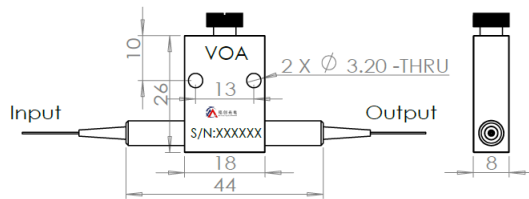

# 795nm

/

	nm	795
	nm	± 20
	dB	0.6
	dB	60
	dB	18
	dB	50
CW	mW	500
	-	PM780
	m	1
	-	FC/APC
	N	5
	mm	26x18x8
		-5 +70
		-40 +85

25

, 0.5dB, 5dB, 2dB, Key

MCPMVOA	795-795nm	L- 0.5W S-	P7-PM780-HP	08-0.8m 10-1.0m 15-1.5m S-	B-250um L-900um S-	N-None FP-FC/PC FA-FC/APC S-
---------	-----------	---------------	-------------	-------------------------------------	--------------------------	---------------------------------------