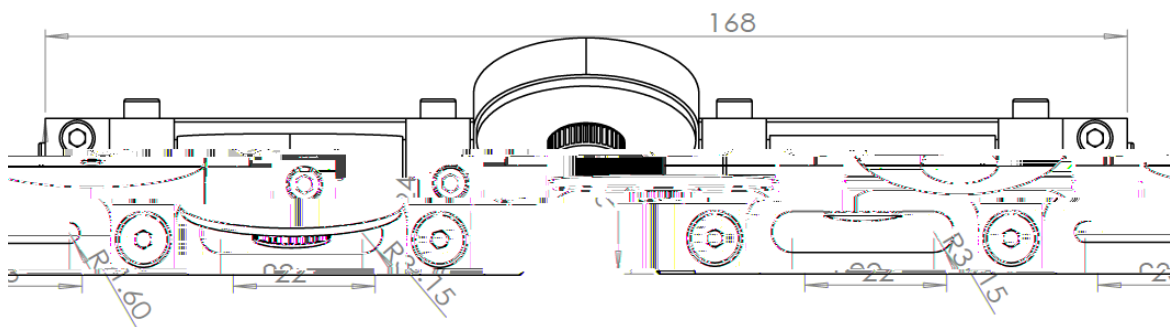

18mm

27mm 56mm

Ø900 μm

FC/PC FC/APC

		MCFPC270	MCFPC271	MCFPC272	MCFPC273	MCFPC274	MCFPC275
	mm	27					
	mm	168(L) X24(W)					
			460-HP	630-HP	780-HP	1060-XP	SMF-28e
	nm	N/A	450-600	600-770	780-970	980-1600	1260-1650
	nm	N/A	488	633	780	1060	1550
	um	N/A	3.5±0.5um @515nm	4.0±0.5um @630nm	5.0±0.5um @850nm	6.2±0.5um @1060nm	9.7±0.5um @1550nm
	N/A	N/A	0.13	0.13	0.13	0.14	0.14
		N/A	900um				
		N/A	2-4-2	2-4-2	1-2-1	3-2-3	4-3-4
	M	N/A	3				
		N/A	FC/APC				
	dB	N/A	0.1				

MCFPC275

27mm

SMF-28e,

3

, 900um

, FC/APC