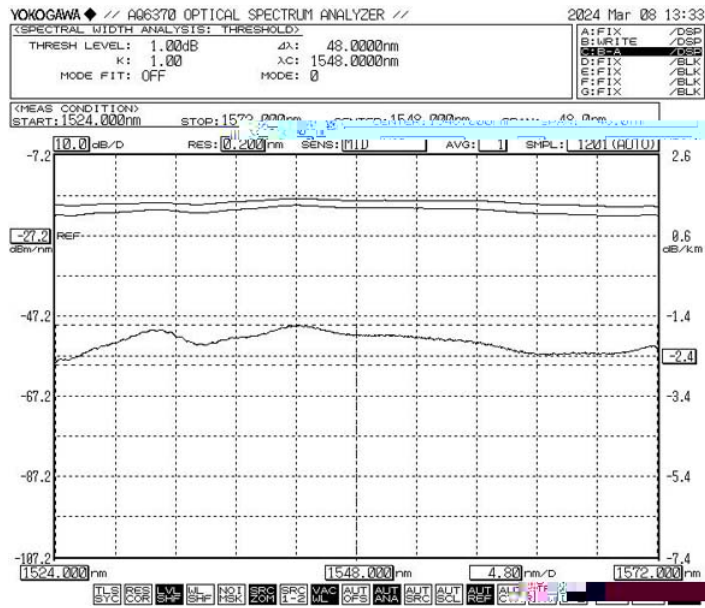

# C++

C++

EDFA

C

1.5 dB

	-	MCEdfa-BA-GF		
1	nm	1524-1572		
ITU	-	120(50Ghz)		
	dBm	-16 Typ-13		
min	dBm	5 Typ 8		
min	dBm	14 Typ 24		
/	dB	>35		
	dB	16@8dBm		
	dB	5.5		
	dB	1.5		
	dB		0.3	

BA-GF-BA	C++ - C++ S-	20-20dBm 24-24dBm S-	S2-SMF-28e	0- 1-1m S-	N-None FP-FC/PC FA-FC/APC S-	T1- T2- M1- M2-	

MCEDFA-BA-GF-C++-24-S2-1-FA-T1

C++

8dB,

24dBm,

SMF-28e, 3mm

1

FC/APC,